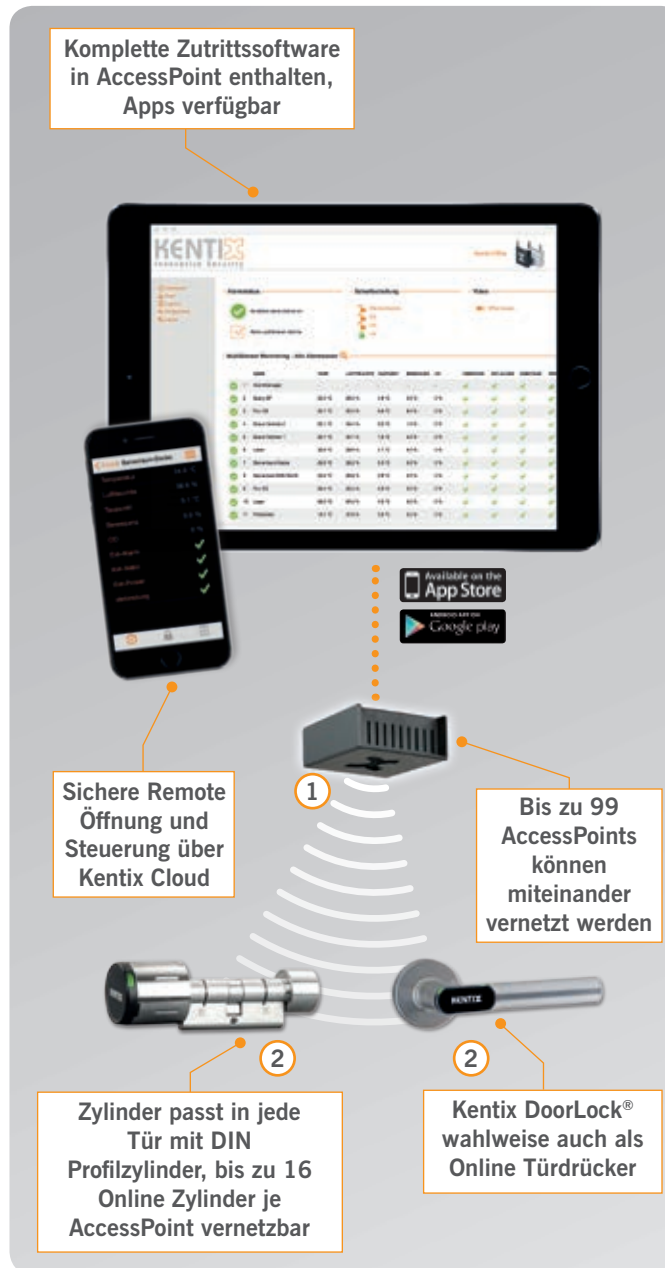

Die Online Zutrittskontrolle für Profis – genial einfach und voll IP-vernetzbar!

EDV-Partner

Zutritt einfach vernetzt

Wer hat wann und wo Zutritt? Zutritte jederzeit einfach verwalten – inklusive Videoaufzeichnung. Mit wenigen Komponenten und geringem Montageaufwand lassen sich mit dem Kentix DoorLock sowohl große als auch kleine Zutrittslösungen budget-schonend umsetzen.

Als Türöffner stehen Ihnen dabei der Online Türzylinder, der Online Türdrücker oder der Online Wandleser zur Verfügung.

Das Besondere am Kentix Online Zutrittsystem ist die einfache Vernetzung und Integration in IT Netzwerke. Mit der Kentix360 Cloud lässt sich das System von überall und zu jeder Zeit verwalten und bei Bedarf fernsteuern. Der Umbau ist unkompliziert und ohne Verkabelung oder Spezialwerkzeug möglich. Dank dem Baukastenprinzip bietet das DoorLock für jeden Einsatzzweck das passende Produkt – für mehr Sicherheit in Ihrem Serverraum, Ihren Büros und IT-Racks.

Die Zutrittskontrolle mit Videoaufzeichnung

Bei einer Buchung am Türöffner wird zeitgleich eine IP-Kamera angesteuert, die eine Bildserie aufnimmt. Diese wird mitsamt der Personendaten abgespeichert. Nicht autorisierte Zugriffsversuche werden direkt per Mail und mit Videoanhang an die Verantwortlichen weitergeleitet.

Mit dem AccessPoint ① und einem Online Türöffner ② lässt sich ohne großen Montageaufwand eine komplette, fernsteuerbare Schließlösung aufbauen.

StarterSet-DoorLock – die einfachste Startlösung für Ihren Einstieg in die Online Zutrittskontrolle